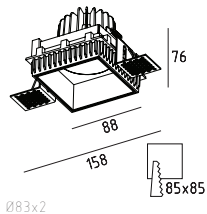

LED IP54 CRI92/85 DIMM

MOON.10R

art.DL0191

10W 810lm

Citizen COB 500mA
3000K*

*Под заказ
- 2700/4000K

MOON.10S

art.DL0237

10W 810lm

Citizen COB 500mA
3000K*

Ø83x2

MOON