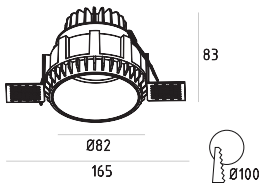

MOON.10R

art.DL0191

10W 810lm

Citizen COB 500mA
3000K*

*Под заказ
- 2700/4000K