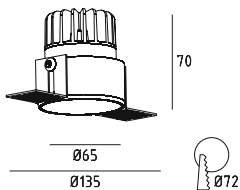

24° 36°

LED IP20 CRI92 DIMM

MOON.7R

art.DL0447

7W 630lm

Citizen COB 350mA
3000K*

*Под заказ
- 2700/4000K

36° 60°

LED IP54 CRI92/85 DIMM

MOON.10R

art.DL0191

10W 810lm

Citizen COB 500mA
3000K*

*Под заказ
- 2700/4000K

MOON.10S

art.DL0237

10W 810lm

Citizen COB 500mA
3000K*

Ø83x2

MOON