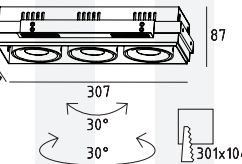

LED IP20 CRI92/85 DIMM

GRILL.8
art.DL0150

8W 683lm

Philips Led 700mA
3000K*

*Под заказ
- 2700/4000K

GRILL.8X2
art.DL0151

2X8W 2X683lm

Philips Led 700mA
3000K*

GRILL.8X3
art.DL0152

3X8W 3X683lm

Philips Led 700mA
3000K*

LED IP20 CRI92/85 DIMM

GRILL.8T
art.DL0150

8W 683lm

Philips Led 700mA
3000K*

*Под заказ
- 2700/4000K

GRILL.8X2T
art.DL0151

2X8W 2X683lm

Philips Led 700mA
3000K*

GRILL.8X3T
art.DL0152

3X8W 3X683lm

Philips Led 700mA
3000K*