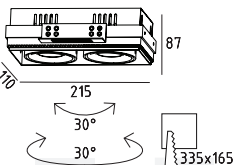

GRILL.8X3
art.DL0152

3X8W 3X683lm

Philips Led 700mA
3000K*

LED IP20 CRI92/85 DIMM

GRILL.8T
art.DL0150

8W 683lm

Philips Led 700mA
3000K*

*Под заказ
- 2700/4000K