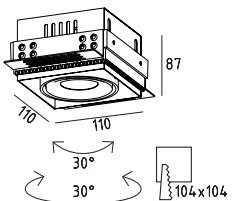

GRILL.8T
art.DL0150

8W 683lm

Philips Led 700mA
3000K*

*Под заказ
- 2700/4000K