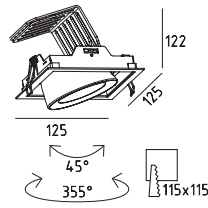

GRILL.8X2T
art.DL0151

2X8W 2X683lm

Philips Led 700mA
3000K*

GRILL.8X3T
art.DL0152

3X8W 3X683lm

Philips Led 700mA
3000K*

GRILL.13

art.DL0368
13W 1300lm
 Citizen COB 350mA
 3000K*