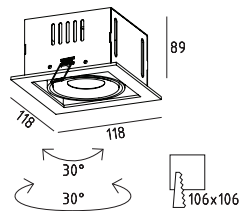

LED IP20 CRI92/85 DIMM

GRILL.8
art.DL0150

8W 683lm

Philips Led 700mA
3000K*

*Под заказ
- 2700/4000K

GRILL.8X2
art.DL0151

2X8W 2X683lm

Philips Led 700mA
3000K*