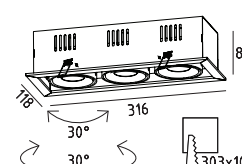

LED IP20 CRI92/85 DIMM

GRILL.8
art.DL0150

8W 683lm

Philips Led 700mA
3000K*

*Под заказ
- 2700/4000K

GRILL.8X2
art.DL0151

2X8W 2X683lm

Philips Led 700mA
3000K*