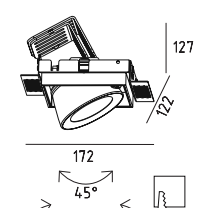

GRILL.13

art.DL0529
13W 1300lm
 Citizen COB 350mA
 3000K*

*Под заказ
 - 2700/4000K

GRILL.18

art.DL0530
18W 1800lm
 Citizen COB 500mA
 3000K*

GRILL.26

art.DL0531
26W 2600lm
 Citizen COB 700mA
 3000K*

GRILL.33