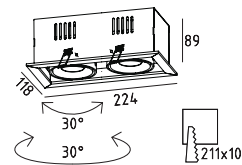

LED IP20 CRI92/85 DIMM

GRILL.8
art.DL0150

8W 683lm

Philips Led 700mA
3000K*

*Под заказ
- 2700/4000K

GRILL.8X2
art.DL0151

2X8W 2X683lm

Philips Led 700mA
3000K*